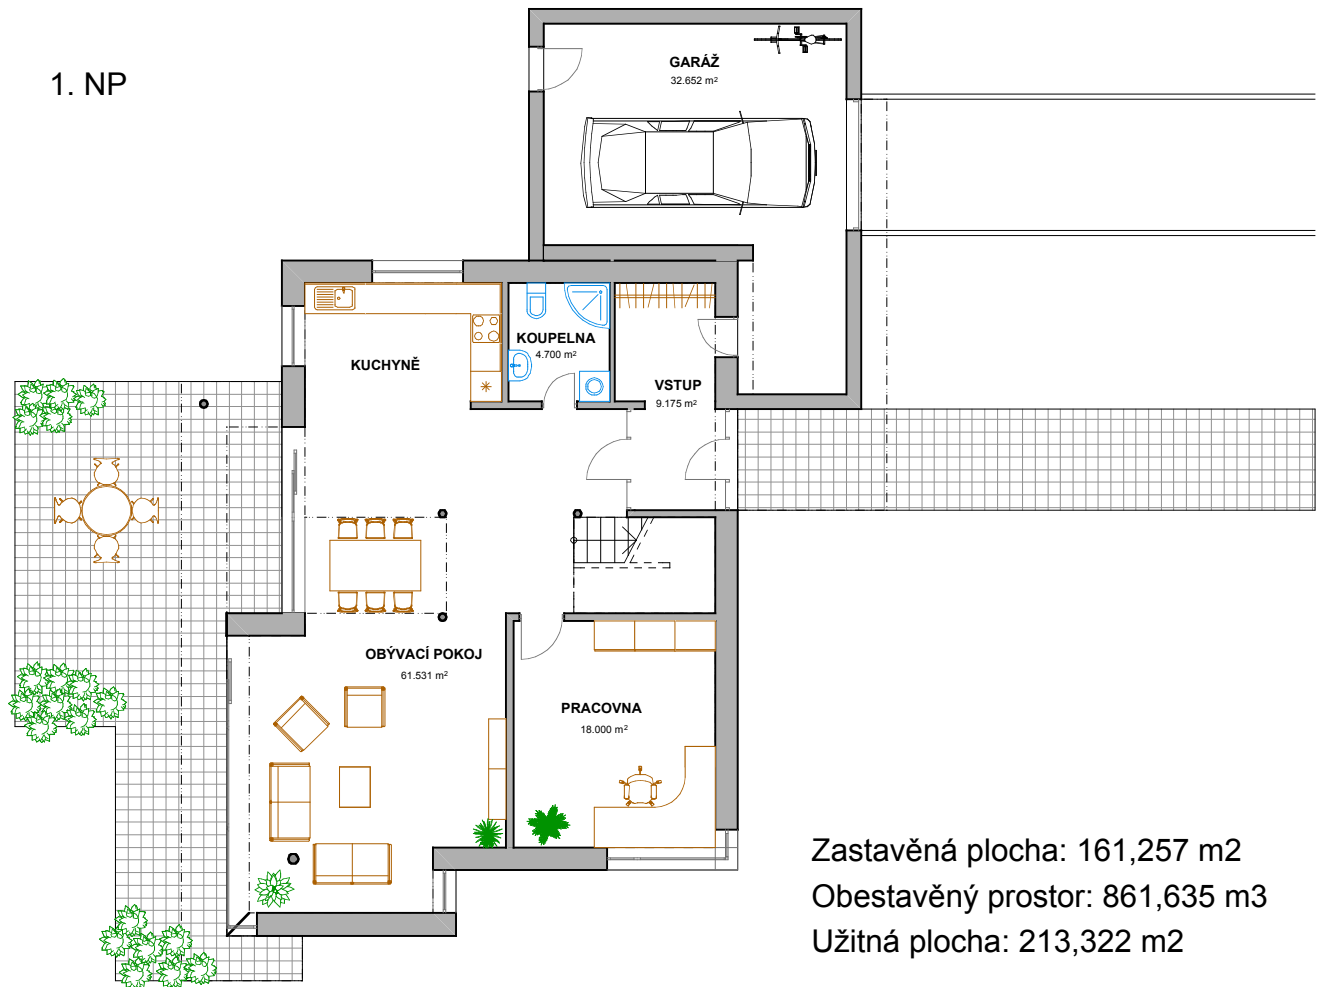

# VÝSTAVBA RODINNÝCH DOMŮ LIPOVÁ

## Typ domu číslo 2

1. NP

2. NP

0 1 5 10